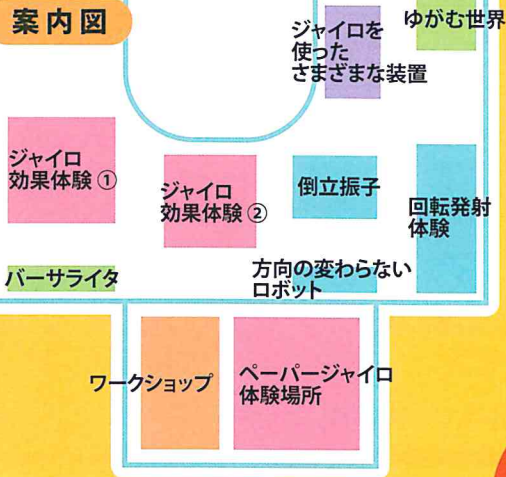

◎ ジャイロ効果体験①

ジャイロのちからで回ってみよう

両手で持った車輪を回転させながら傾けると
ジャイロ効果で体が動いていくよ。
ジャイロの力を認識することができるよ。

◎ ジャイロ効果体験②

ジャイロのちからを感じてみよう

フライホイールが動いている剣を
的に向かって振り下ろしてみよう。
思った位置に振り下ろせるかな?

案内図

展示
内容

- ◆ ジャイロ効果体験① ジャイロのちからで回ってみよう
- ◆ ジャイロ効果体験② ジャイロのちからを感じてみよう
- ◆ ジャイロ不思議体験 方向の変わらないロボット 他
- ◆ 回転発射体験 回転のちからで飛ばしてみよう
- ◆ 回転でおこるさまざまな不思議 ゆがむ世界
- ◆ 回転でおこるさまざまな不思議 バーサライタ
- ◆ ジャイロを使ったさまざまな装置
- ◆ ワークショップ ジャイロ効果でよく飛ぶ工作体験!
など多数