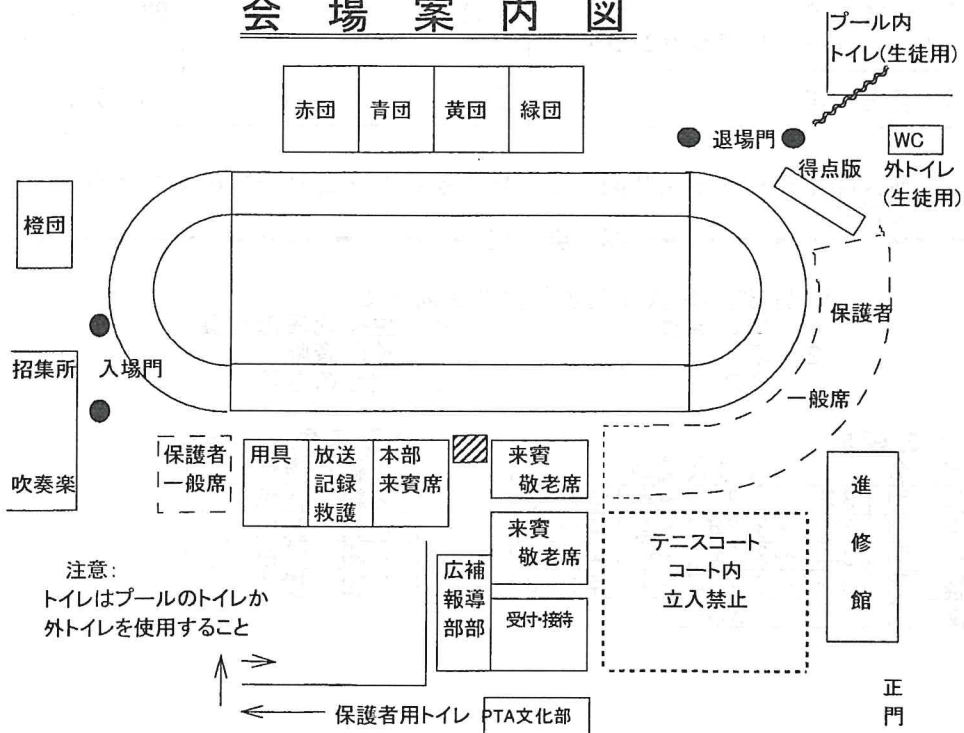

令和元年度

生徒用

第46回体育祭

岸川中学校校歌
夢よ光あれ

作詞 村上政三
作曲 折山俊也

一、花いまひらく 白百合の
風清雅きこの庭に
自主を願いて ひた生きる
われら 岸川中学校
夢よ 夢よ たかくあれ

二、空はてしなく 伸びる木の
力みなぎる 若枝に
協同の手を 高く挙ぐ
われら 岸川中学校
夢よ 夢よ 誇りあれ

三、水かぎりなく 流れ来て
寄る波放つ 輝きに
創造の途ここに 汲む
われら 岸川中学校
夢よ 夢よ 光あれ

会場案内図

日時 令和元年9月14日(土)
午前8時30分～午後2時15分

<雨天の場合9月18日(水)>

会場 岸川中学校 校庭

川口市立岸川中学校

団 年 組 氏名

体育祭スローガン

「 百花繚乱 咲かせよう勝利の花を 」