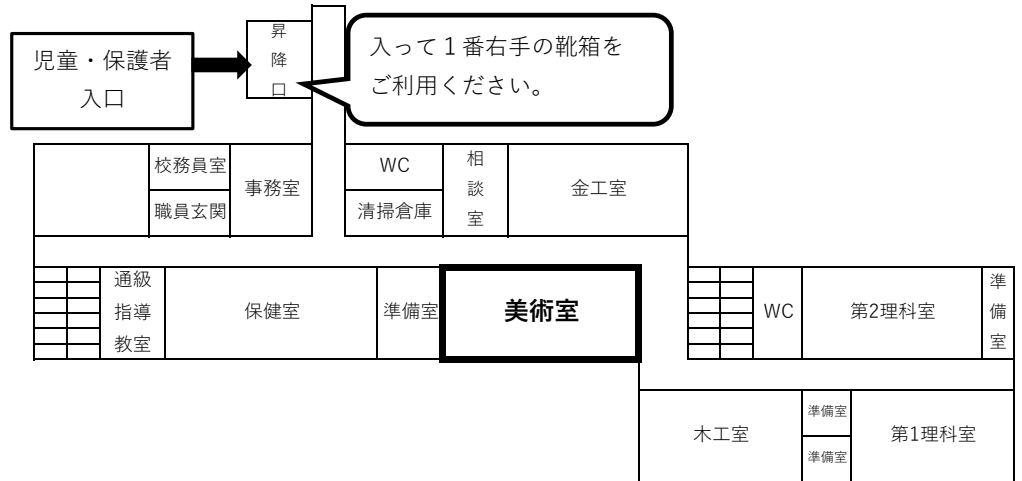

令和4年度 岸川中学校校内図

管理棟3階

管理棟2階

管理棟1階

各活動場所へ行き、ご見学ください。
 ご不明な点は2階職員室までお声掛けください。
 ・卓球部活動場所「プレハブ」は教室棟裏にあります。
 ・剣道部活動場所「進修館」は校門入ってすぐ右手の建物です。