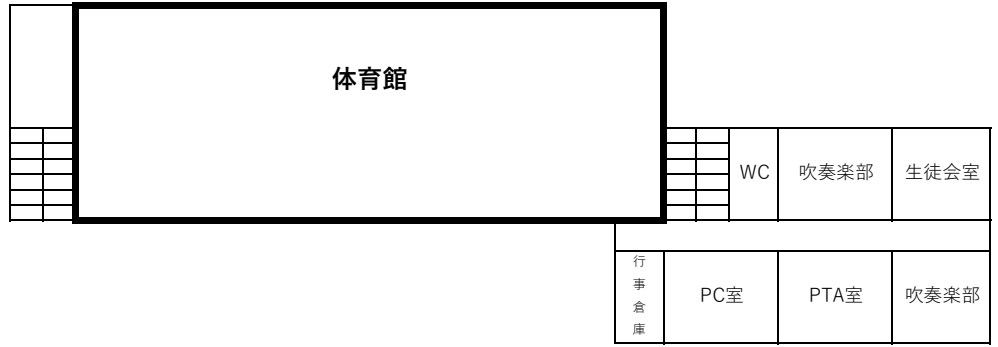

令和4年度 岸川中学校校内図

管理棟3階

管理棟2階

管理棟1階

各活動場所へ行き、ご見学ください。
 ご不明な点は2階職員室までお声掛けください。
 ・卓球部活動場所「プレハブ」は教室棟裏にあります。
 ・剣道部活動場所「進修館」は校門入ってすぐ右手の建物です。