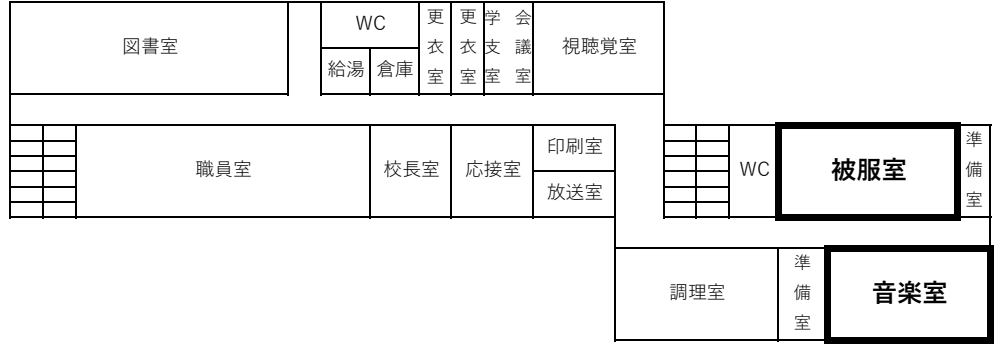

令和4年度 岸川中学校校内図

管理棟3階

管理棟2階

管理棟1階

各活動場所へ行き、ご見学ください。
 ご不明な点は2階職員室までお声掛けください。
 ・卓球部活動場所「プレハブ」は教室棟裏にあります。
 ・剣道部活動場所「進修館」は校門入ってすぐ右手の建物です。