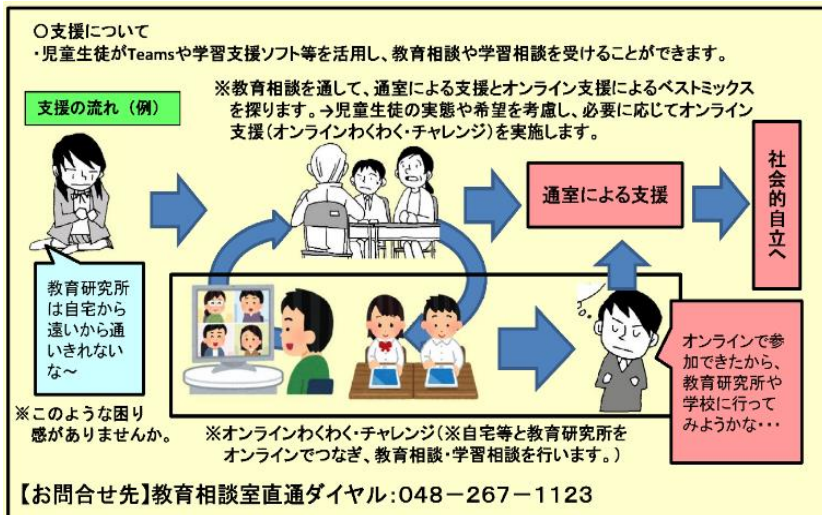

岸川中クリーン作戦

6月とはいえ暑い中、学校応援団の皆様にもご協力いただき、学校内と近隣地域の清掃及び除草作業を行いました。

埼玉県・川口市硬筆展覧会

<埼玉県硬筆展覧会>

推薦賞 3年 1名 特選賞 3年1名 1年 1名
優良賞 3年 1名 1年 1名

<川口市硬筆展覧会>

優良賞 3年 1名 2年 4名 1年 2名
5組 3名

川口市歯・口の健康に関する図画・ポスターコンクール

特選 2年 1名 佳作 3年 4名

川口市歯・口の健康に関する標語コンクール

佳作 3年3名 2年1名 1年2名

GIGA スクール端末を活用した不登校支援について

川口市立教育研究所の適応指導教室では、GIGA スクール端末を活用した支援（オンラインわくわく・チャレンジ）を令和4年4月より順次開始しております。

市HPにも詳細が掲載されております。ご参照ください。
「川口市 教育相談」で検索

非行防止教室 ～楽しい夏休みを過ごすために～

7月19日（水）川口警察署より講師をお招きし、夏休みの過ごし方をテーマに、「夜遊び」や「インターネット」の危険性についてご指導いただきました。

これらは自分でも気づかないうちにトラブルに巻き込まれる危険があります。楽しい夏休みを過ごすためには、これらの危険を自ら考え、行動することが大切です。

歯科保健指導

6月19日（月）・20日（火）に本校の養護教諭が指導者となり歯科保健指導を行いました。歯の健康は生涯の健康にもつながり、虫歯を放っておくと将来、大きな病気へとつながる可能性があります。現在、治療の通知が来たご家庭につきましては、早い段階での受診をお願いします。