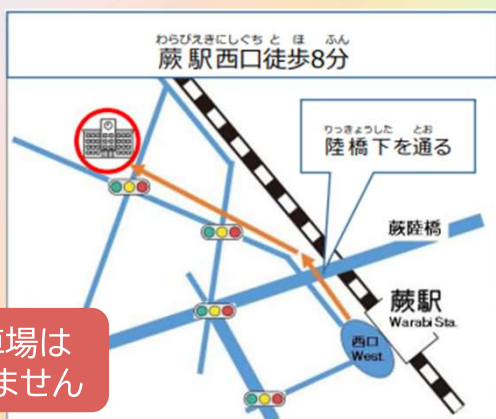

おはなし会もあるよ。

—各ショップの受入れは最大15名まで—

【対象】 川口市に在住する不登校傾向の小中学校児童生徒及びその保護者

※児童生徒が参加する場合は保護者同伴とします

【申込】 右の2次元コードから専用申込フォームに回答

※**先着順とし定員に達し次第締め切り**

**<期間> 1/9(木)8:30~1/24(金) 17:00**

【持ち物】 上履き

【会場案内】

申込用

川口市マスコット  
「きゅぼらん」

【問合先】

川口市立教育研究所

川口市芝園町3-17

電話 048(267)8208

(受付時間 平日 9:00~17:00)